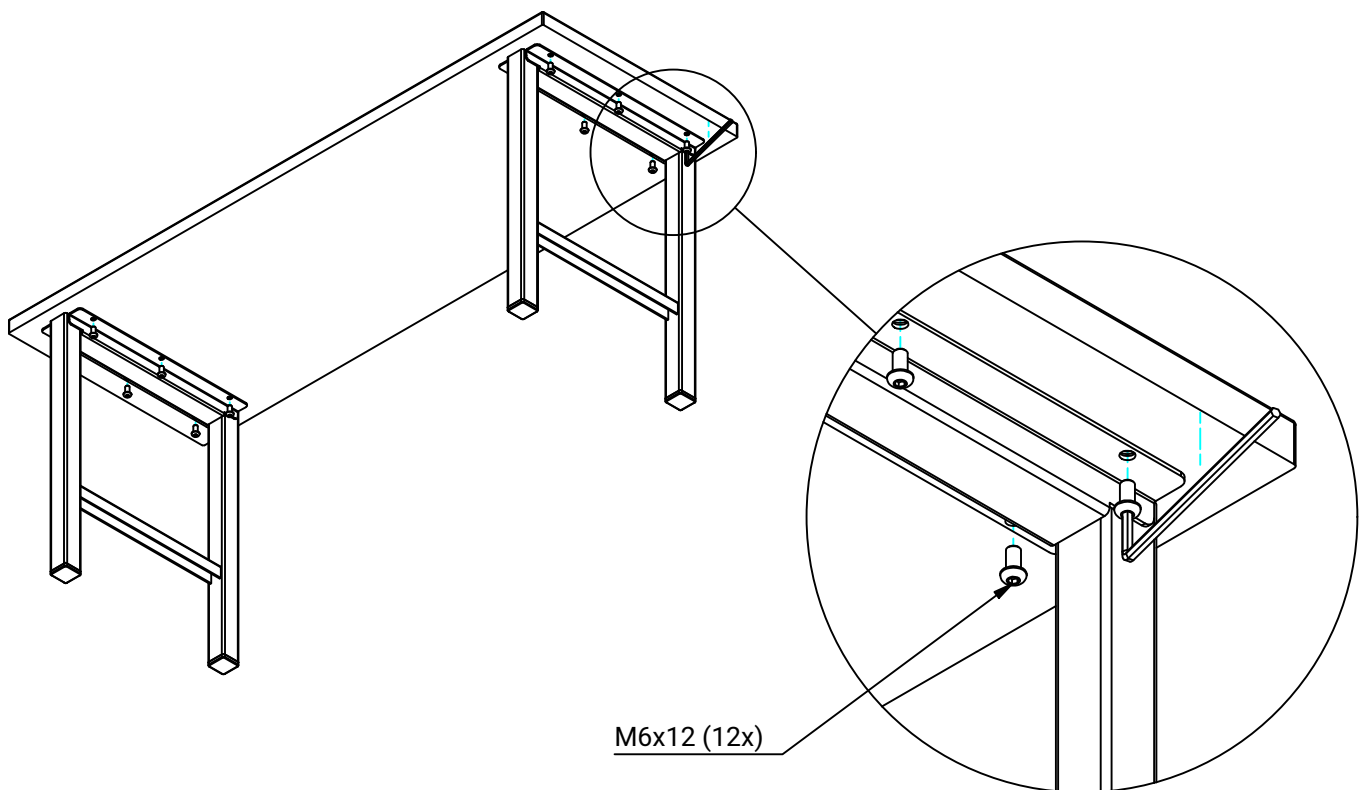

KUMI

Assembly instructions

2-640-XX

Sittbänk 1000 mm

1

2

Tillbehör